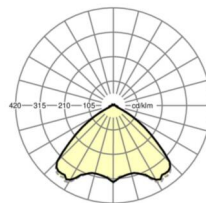

параметры

номер заказа	19485006024
код EAN	4020863412013
номер таможенного тарифа	94051190
Знак прохождения контроля	IP 20, класс защиты I, ENEC10 VDE, F, HACCP DIN10500/Food/IFS-пригодность для применения/BRC, Indoor, CE
Степень ударопрочности IK	IK03 (-20°C bis 40°C)
Температура окружающей среды	ta -20°C в 40°C
Особые свойства	Готовность к IoT «Ready for IoT»
Гарантийный срок	5 лет
Государственные программы поддержки	BEG - государственные субсидии для энергосберегающих зданий (действительна только для Германии)

электротехника

Балласт	Электронный драйвер DALI2 (1 штука)
Мощность системы	37W
сетевое напряжение	230V/50Hz
автоматический предохранитель (пусковой ток)	13 штук/B10, 21 штук/B16, 21 штук/C10, 35 штук/C16
класс энергосбережения/Источник света	D

Оптика

Оснастка	LED, цветопередача/оттенок света CRI ≥ 80 / 4000K
Допуск для координаты цветности (MacAdam)	3SDCM
Фотобиологическая безопасность (светильник)	RG1
Номинальный световой поток	6100lm
Срок службы LED	50000h L80/B10 (Tq 40°C)
светоотдача светильников	163lm/W
Угол излучения	105° (C0) / 105° (C90)
UGR поп./вдоль	22.1 / 22.5

DEEP-LINK

<https://www.regiolum.de/ru/article/19485006024>

Ссылка	LED 6000lm 840
ηLB	100 %
Φ ↓/↑	98 % / 2 %
UGR поп./вдоль	22.1 / 22.5